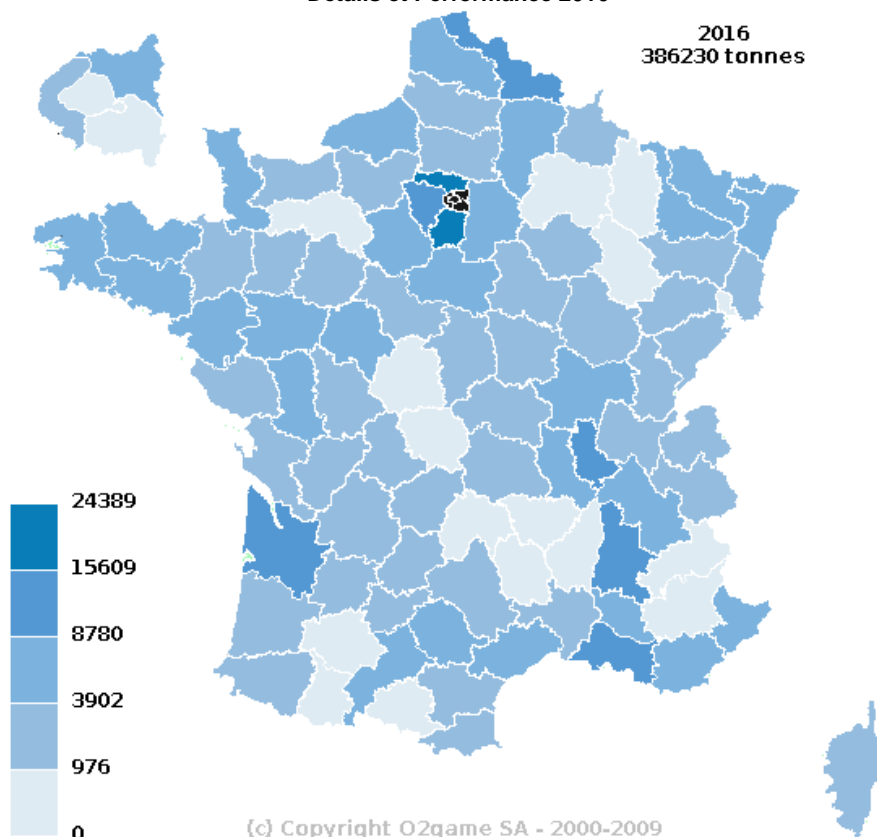

Détails et Performance 2016

01 Ain:2608 T	02 Aine:6925 T	03 Allier:3194 T	04 Alpes de Haute-Provence:621 T
05 Hautes-Alpes:399 T	06 Hautes-Maritimes:6117 T	07 Ardeche:142 T	08 Ardennes:1886 T
09 Ariège:972 T	10 Aube:2833 T	11 Aude:1728 T	12 Aveyron:1363 T
13 Bouches du Rhone:11483 T	14 Calvados:2701 T	15 Cantal:873 T	16 Charente:1125 T
17 Charente-Maritime:1870 T	18 Cher:2643 T	19 Correze:1164 T	2A/2B Corse:1666 T
21 Cotes d'Or:3293 T	22 Cotes d'Armor:4139 T	23 Creuse:536 T	24 Dordogne:1369 T
25 Doubs:2041 T	26 Drome:10710 T	27 Eure:3389 T	28 Eure et Loir:6786 T
29 Finistere:7521 T	30 Gar:1556 T	31 Haute-Garonne:5398 T	32 Gers:384 T
33 Gironde:10627 T	34 Hérault:7599 T	35 Ille et Vilaine:3553 T	36 Indre:828 T
37 Indre et Loire:4166 T	38 Isere:5381 T	39 Jura:2094 T	40 Landes:1084 T
41 Loir et Cher:2047 T	42 Loire:6915 T	43 Haute-Loire:873 T	44 Loire-Atlantique:4619 T
45 Loiret:4416 T	46 Lot:1245 T	47 Lot et Garonne:1832 T	48 Lozere:426 T
49 Maine et Loire:6853 T	50 Manche:4842 T	51 Marne:436 T	52 Haute-Marne:895 T
53 Mayenne:1489 T	54 Meurthe et Moselle:5993 T	55 Meuse:0 T	56 Morbihan:3991 T
57 Moselle:8325 T	58 Nièvre:1563 T	59 Nord:13822 T	60 Oise:2671 T
61 Orne:858 T	62 Pas de Calais:5613 T	63 Puy de Dome:2968 T	64 Pyrenees Atlantique:3721 T
65 Hautes-Pyrenees:367 T	66 Pyrenees Orientale:2159 T	67 Bas-Rhin:4977 T	68 Haut-Rhin:1223 T
69 Rhone:11826 T	70 Haute Saone:3484 T	71 Saone et Loire:6730 T	72 Sarthe:1893 T
73 Savoie:2361 T	74 Haute-Savoie:3504 T	75 Paris:0 T	76 Seine Maritime:5291 T
77 Seine et Marne:6010 T	78 Yvelines:9055 T	79 Deux Sevres:5929 T	80 Somme:3423 T
81 Tarn:7120 T	82 Tarn et Garonne:1385 T	83 Var:4304 T	84 Vaucluse:5194 T
85 Vendee:3744 T	86 Vienne:1955 T	87 Haute-Vienne:2389 T	88 Vosges:2065 T
89 Yonne:3546 T	90 Territoire de Belfort:788 T	91 Essonne:22747 T	92 Hauts de Seine:1740 T
93 Seine St Denis:8213 T	94 Val de Marne:215 T	95 Val d'Oise:24389 T	
971 Martinique:2578 VHU	972 Guadeloupe:2153 VHU	973 Guyanne:0 VHU	974 La Réunion:2293 VHU
976 Mayotte:0 VHU