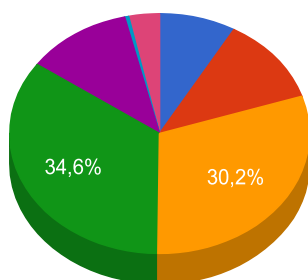

Répartition par source (Nombres de VHU) 2016

- Garages indépendants et autres professionnels de l'en...
- Concessionnaires et professionnels des réseaux...
- Compagnies et mutuelles d'a...
- Particuliers
- Fourrières
- Domaines
- Autres