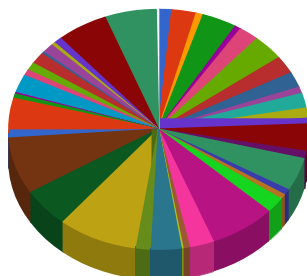

Répartition par broyeur (Tonnes) 2016

- 726 Kg/VHU ACYCLEA - 21...
- 775 Kg/VHU ALPA - 78440 -...
- 878 Kg/VHU BARTIN RECY...
- 790 Kg/VHU BAUDELET - 5...
- 945 Kg/VHU BRION - 60280...
- 853 Kg/VHU DECONS 33 - 3...
- 776 Kg/VHU DERICHEBOU...

▲ 1/7 ▼