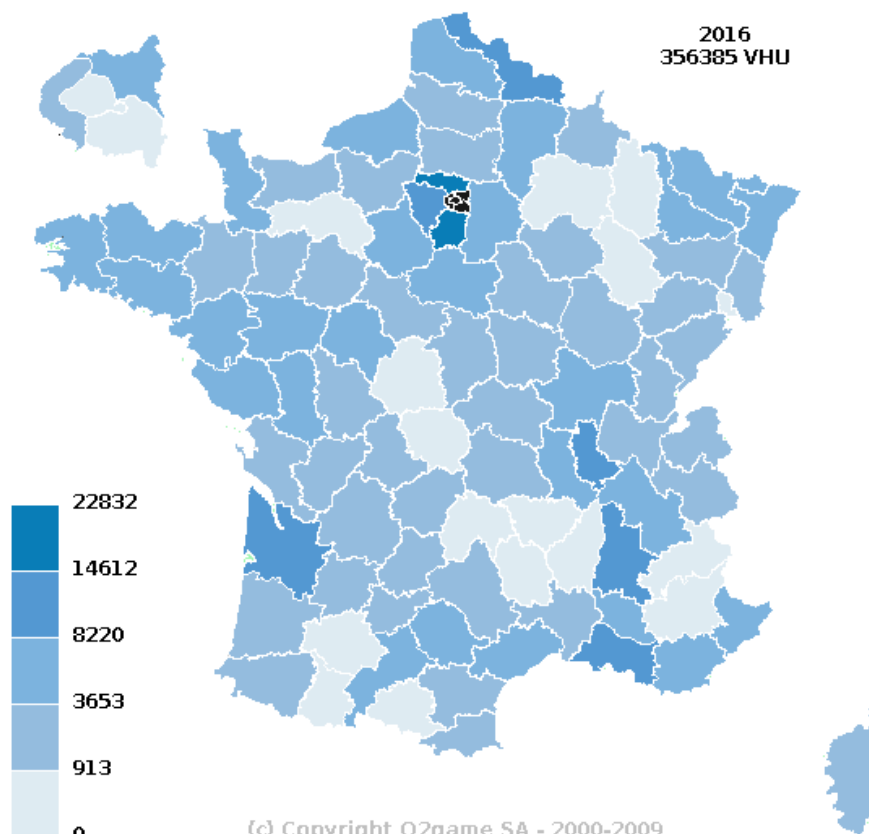

Le 26 septembre 2017 MAN Truck & Bus France : 401 Centres VHU Sélectionnés - 326 déclarations
 Détails et Performance 2016

(c) Copyright O2game SA - 2000-2009

01 Ain:2426 VHU	02 Aine:6257 VHU	03 Allier:2980 VHU	04 Alpes de Haute-Provence:621 VHU
05 Hautes-Alpes:365 VHU	06 Hautes-Maritimes:5597 VHU	07 Ardeche:100 VHU	08 Ardennes:1950 VHU
09 Ariège:906 VHU	10 Aube:2537 VHU	11 Aude:1540 VHU	12 Aveyron:1149 VHU
13 Bouches du Rhone:10711 VHU	14 Calvados:2597 VHU	15 Cantal:851 VHU	16 Charente:1024 VHU
17 Charente-Maritime:1868 VHU	18 Cher:2511 VHU	19 Correze:1096 VHU	2A/2B Corse:1568 VHU
21 Cotes d'Or:2967 VHU	22 Cotes d'Armor:3726 VHU	23 Creuse:505 VHU	24 Dordogne:1230 VHU
25 Doubs:1847 VHU	26 Drome:9513 VHU	27 Eure:3143 VHU	28 Eure et Loir:6151 VHU
29 Finistere:6511 VHU	30 Gar:1439 VHU	31 Haute-Garonne:4920 VHU	32 Gers:357 VHU
33 Gironde:9976 VHU	34 Hérault:7081 VHU	35 Ille et Vilaine:3322 VHU	36 Indre:741 VHU
37 Indre et Loire:3767 VHU	38 Isere:4778 VHU	39 Jura:2057 VHU	40 Landes:980 VHU
41 Loir et Cher:1857 VHU	42 Loire:6444 VHU	43 Haute-Loire:810 VHU	44 Loire-Atlantique:4262 VHU
45 Loiret:4032 VHU	46 Lot:1132 VHU	47 Lot et Garonne:1642 VHU	48 Lozere:418 VHU
49 Maine et Loire:6550 VHU	50 Manche:4542 VHU	51 Marne:408 VHU	52 Haute-Marne:841 VHU
53 Mayenne:1317 VHU	54 Meurthe et Moselle:5485 VHU	55 Meuse:0 VHU	56 Morbihan:3681 VHU
57 Moselle:7522 VHU	58 Nièvre:1404 VHU	59 Nord:12367 VHU	60 Oise:2431 VHU
61 Orne:854 VHU	62 Pas de Calais:5146 VHU	63 Puy de Dome:2802 VHU	64 Pyrenees Atlantique:3344 VHU
65 Hautes-Pyrenees:333 VHU	66 Pyrenees Orientale:2005 VHU	67 Bas-Rhin:4549 VHU	68 Haut-Rhin:1173 VHU
69 Rhone:11320 VHU	70 Haute Saone:3213 VHU	71 Saone et Loire:6285 VHU	72 Sarthe:1795 VHU
73 Savoie:2202 VHU	74 Haute-Savoie:3201 VHU	75 Paris:0 VHU	76 Seine Maritime:4865 VHU
77 Seine et Marne:5466 VHU	78 Yvelines:8757 VHU	79 Deux Sevres:5064 VHU	80 Somme:3134 VHU
81 Tam:6455 VHU	82 Tam et Garonne:1306 VHU	83 Var:4052 VHU	84 Vaucluse:4786 VHU
85 Vendee:3945 VHU	86 Vienne:1869 VHU	87 Haute-Vienne:2233 VHU	88 Vosges:1898 VHU
89 Yonne:3194 VHU	90 Territoire de Belfort:712 VHU	91 Essonne:20061 VHU	92 Hauts de Seine:1713 VHU
93 Seine St Denis:7600 VHU	94 Val de Marne:213 VHU	95 Val d'Oise:22832 VHU	
971 Martinique:2921 VHU	972 Guadeloupe:2079 VHU	973 Guyanne:0 VHU	974 La Réunion:2198 VHU
976 Mayotte:0 VHU			